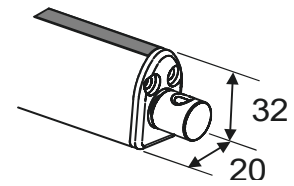

Seinäkannake

Kattokannake

Painolista

Sivuhjousvaijeri

Lukitusosa

Leveys	Kangasputki	
150 - 300	Ø 70 mm	
301 - 350	Ø 78 mm	
- vaihekäyttö, kangas 14 cm kapeampi kuin äärileveys		
- moottorikäyttö, kangas 12 cm kapeampi kuin äärileveys		
Mitat	Verho	Ikkuna
Max. Leveys	350	60 / kpl
Max. Korkeus	300	135
PVC-tukikangas leveys, reunoilla 20 cm ja ikkunamuovien välissä 5 cm		
Katosprofiili 5 cm leveämpi kuin markiisi		
<b>Vakiovärit:</b> valkoinen, hopea ja musta. Muut sävyt RAL-värikartan mukaan		