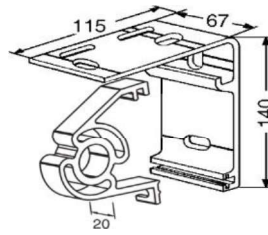

Seinäkannake

Kattokannake

Painolista

Sivuhjousvaijeri

Lukitusosa

Leveys	Kangasputki	
150 - 300	Ø 70 mm	
301 - 350	Ø 78 mm	
- vaihekäyttö, kangas 14 cm kapeampi kuin äärileveys		
- moottorikäyttö, kangas 12 cm kapeampi kuin äärileveys		
Mitat	Verho	Ikkuna
Max. Leveys	350	60 / kpl
Max. Korkeus	300	135
PVC-tukikangas leveys, reunoilla 20 cm ja ikkunamuovien välissä 5 cm		
Katosprofiili 5 cm leveämpi kuin markiisi		
<b>Vakiovärit:</b> valkoinen, hopea ja musta. Muut sävyt RAL-värikartan mukaan		