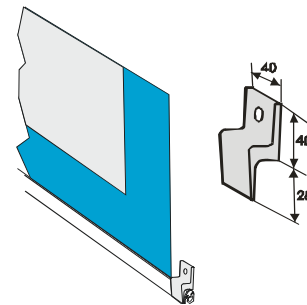

Seinäkannake

Kattokannake

Painolista

Sivuhjousvaijeri

Lukitusosa

Leveys	Kangasputki	
150 - 300	Ø 70 mm	
301 - 350	Ø 78 mm	
- vaihekäyttö, kangas 14 cm kapeampi kuin äärileveys		
- moottorikäyttö, kangas 12 cm kapeampi kuin äärileveys		
Mitat	Verho	Ikkuna
Max. Leveys	350	60 / kpl
Max. Korkeus	300	135
PVC-tukikangas leveys, reunoilla 20 cm ja ikkunamuovien välissä 5 cm		
Katosprofiili 5 cm leveämpi kuin markiisi		
<b>Vakiovärit:</b> valkoinen, hopea ja musta. Muut sävyt RAL-värikartan mukaan		