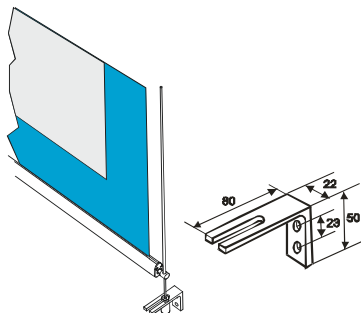

Seinäkannake

Kattokannake

Painolista

Sivuhjousvaijeri

Lukitusosa

Leveys	Kangasputki	
150 - 300	Ø 70 mm	
301 - 350	Ø 78 mm	
- vaihekäyttö, kangas 14 cm kapeampi kuin äärileveys		
- moottorikäyttö, kangas 12 cm kapeampi kuin äärileveys		
Mitat	Verho	Ikkuna
Max. Leveys	350	60 / kpl
Max. Korkeus	300	135
PVC-tukikangas leveys, reunoilla 20 cm ja ikkunamuovien välissä 5 cm		
Katosprofiili 5 cm leveämpi kuin markiisi		
<b>Vakiovärit:</b> valkoinen, hopea ja musta. Muut sävyt RAL-värikartan mukaan		