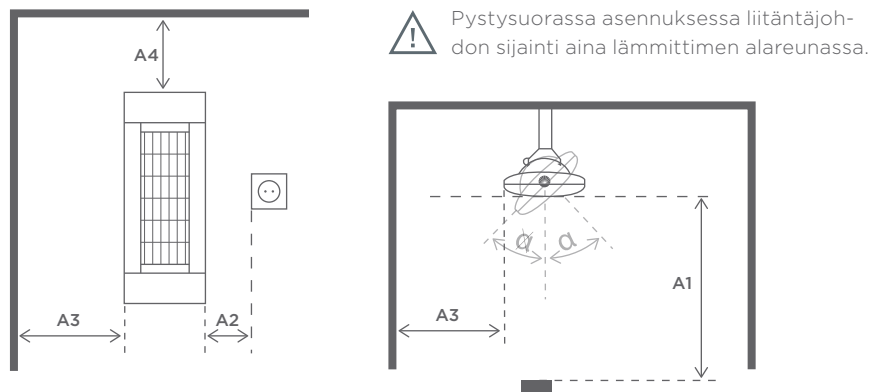

Hyväksynnät: TÜV -hyväksyntä

Paino: 3,0 kg

Mitat ilman kiinnikkeitä: pituus 520 mm x leveys 200 mm x korkeus 92 mm

Mitat

L	Pituus:	520 mm
B	Leveys:	200 mm
H	Korkeus:	92 mm
H1	Korkeus H1:	173 mm
H2	Kokonaiskorkeus H2:	265 mm
H3	Korkeus H3:	127 mm
H4	Kokonaiskorkeus H4	186 mm
	Kulmansäätö:	+/- 45°

ASENNUS

SOLAMAGIC 2000 S1+ PREMIUM
voidaan asentaa seinään tai kattoon

Seinäkiinnitys

A1: Etäisyys vaikutusalueella	700 mm
A2: Etäisyys pistorasiaan	100 mm
A3: Etäisyys seinään	350 mm
A4: Etäisyys kattoon	350 mm
Kulmansäätö:	+/- 45°

Kattokiinnitys

A1: Etäisyys vaikutusalueella	700 mm
A2: Etäisyys pistorasiaan	100 mm
A3: Etäisyys seinään	350 mm
A4: Etäisyys kattoon	350 mm
Kulmansäätö:	+/- 45°

Takuu

Solamagicin S1+PREMIUM -tuotteilla on viiden vuoden takuu. Korjaamme maksutta vauriot ja viat, edellyttäen, että vika johtuu todistetusti valmistusvirheestä ja jos vaurio/vika on ilmoitettu viiden vuoden kuluessa tuotteen toimituksesta. Takuu ei koske pieniä ja lieviä poikkeamia normaalista käytöstä, kunhan nämä virheet eivät vaikuta laitteen käyttöön, tai niin kauan kun vahinko on aiheutunut epänormaaleista ympäristöolosuhteista tai väärinkäytöstä. Takuu ei kata myöskään laitteen virheellistä käyttöä, kuten virheellistä kiinnitystä tai poikkeamaa käyttöohjeessa esitetystä. Takuuehtomme osoitteessa www.solamagic.nu/fi