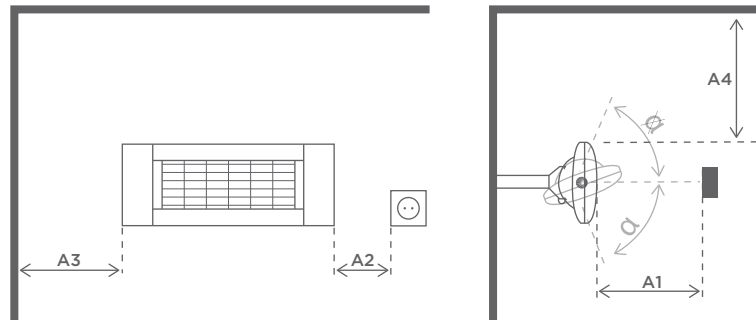

Hyväksynnät: TÜV -hyväksyntä

Paino: 3,0 kg

Mitat ilman kiinnikkeitä: pituus 520 mm x leveys 200 mm x korkeus 92 mm

Mitat

L	Pituus:	520 mm
B	Leveys:	200 mm
H	Korkeus:	92 mm
H1	Korkeus H1:	173 mm
H2	Kokonaiskorkeus H2:	265 mm
H3	Korkeus H3:	127 mm
H4	Kokonaiskorkeus H4	186 mm
	Kulmansäätö:	+/- 45°

ASENNUS

SOLAMAGIC 2000 S1+ PREMIUM
voidaan asentaa seinään tai kattoon

Seinäkiinnitys

A1: Etäisyys vaikutusalueella	700 mm
A2: Etäisyys pistorasiaan	100 mm
A3: Etäisyys seinään	350 mm
A4: Etäisyys kattoon	350 mm
Kulmansäätö:	+/- 45°