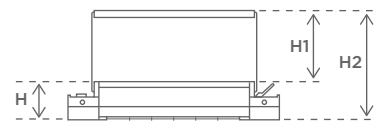

Hyväksynnät: TÜV -hyväksyntä

Paino: 3,0 kg

Mitat ilman kiinnikkeitä: pituus 520 mm x leveys 200 mm x korkeus 92 mm

Mitat

L	Pituus:	520 mm
B	Leveys:	200 mm
H	Korkeus:	92 mm
H1	Korkeus H1:	173 mm
H2	Kokonaiskorkeus H2:	265 mm
H3	Korkeus H3:	127 mm
H4	Kokonaiskorkeus H4	186 mm
	Kulmansäätö:	+/- 45°

ASENNUS

SOLAMAGIC 2000 S1+ PREMIUM
voidaan asentaa seinään tai kattoon

Seinäkiinnitys

A1: Etäisyys vaikutusalueella	700 mm
A2: Etäisyys pistorasiaan	100 mm
A3: Etäisyys seinään	350 mm
A4: Etäisyys kattoon	350 mm
Kulmansäätö:	+/- 45°